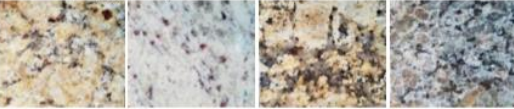

**CABINET /RAFTER & MANTLE STAIN;**

CLASSIC GRAY    EARLY AMERICAN    PROVINCIAL    ESPRESSO    GOLDEN OAK

**STD FLOORING COLORS:    UPGRADED ENG. HARDWOOD    PORCH RAILING**

WEATHERED POST    WINTER WHITE

EUROPEAN OAK (\$1164)

HOG WIRE

**EXTERIOR STAIN**

Gunstock    Prairie Sunset

Saddle    Smokey Mtn Mist    Rosewood

**SHUTTERS**

Light brown

Dark brown

**LOW-E VINYL WINDOWS**

Bronze (\$1070.00 +/-)

Tan (STD) White (STD)

**Countertop Choices**

**Laminate (Standard Option)**

**Granite (Upgrade)**

Venitian Ice    Moonlight    Ornamental    Caledonia

**Quartz (Upgrade)**

Almond Roca    Bedrock    Sparkling Blk    Sparkling Wht    Coronado

**Roof Metal Colors**

**Standard Options**

Galvalume    Burgundy    Tan